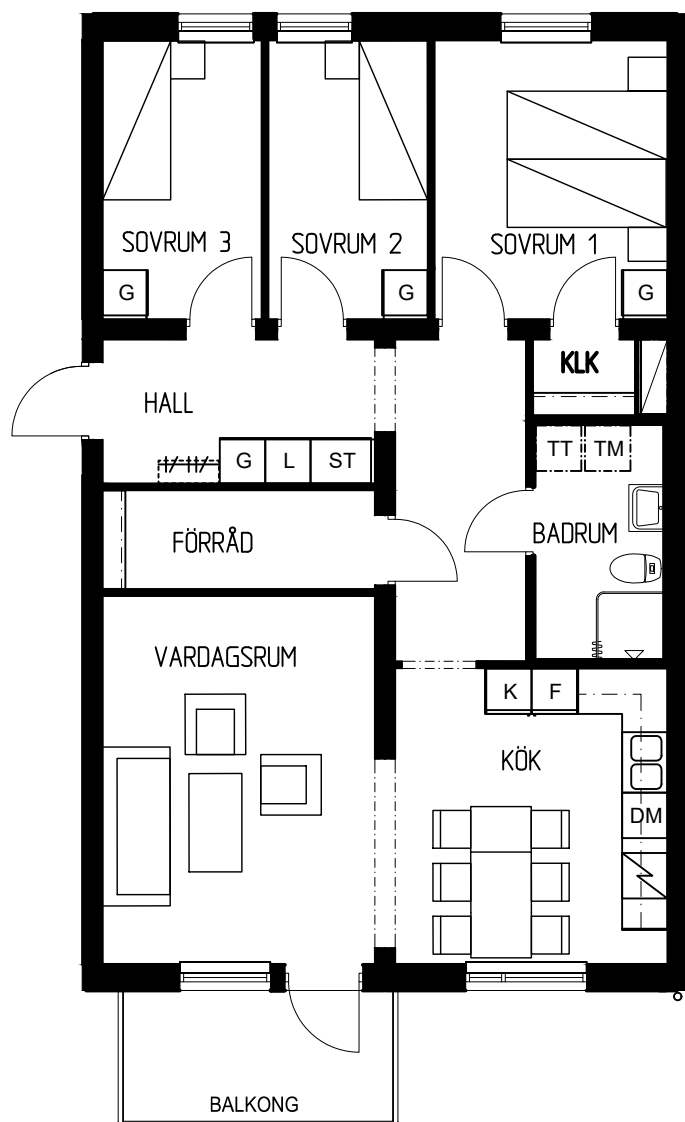

Rönnplan

4rum & kök
91 m²

Hus 3, 4, 5, 6

Våning	Antal / Hus
1	2
2	2

OBS! På bottenplan ersätts balkong med uteplats

- KYL
- FRYS
- KYL/FRYS
- DISKMASKIN
- FÖRBERETT FÖR TM
- FÖRBERETT FÖR TT
- FÖRBERETT FÖR KM
- STÅDSKÅP
- LINNESKÅP
- GARDEROB
- HÖGSKÅP
- FÖRRÅD
- HATTHYLLA

SKALA 1:100