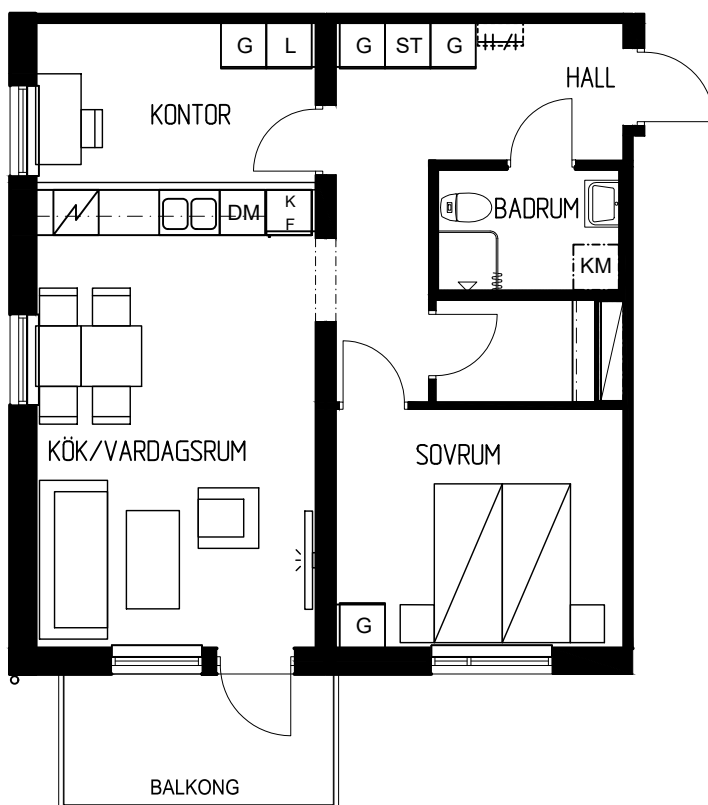

Rönnplan

3rum & kök
64 m²

Hus 3, 4, 5, 6

Våning	Antal / Hus
1	2
2	2

OBS! På bottenplan ersätts balkong med uteplats

- K KYL
- F FRYS
- K/F KYL/FRYS
- DM DISKMASKIN
- TM FÖRBERETT FÖR TM
- TT FÖRBERETT FÖR TT
- KM FÖRBERETT FÖR KM
- ST STÅDSKÅP
- L LINNESKÅP
- G GARDEROB
- H HÖGSKÅP
- FRD FÖRRÅD
- HATTHYLLA

SKALA 1:100