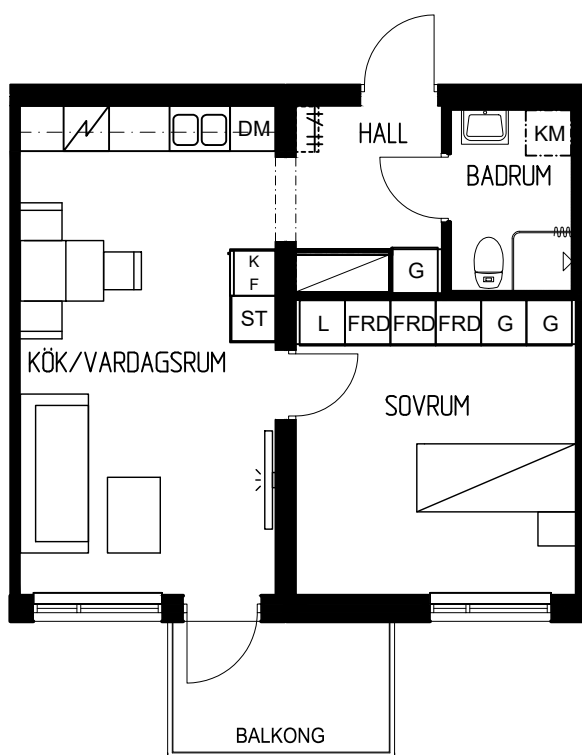

Rönnplan

2rum & kök
47 m²

Hus 3, 4, 5, 6

Våning	Antal / Hus
1	2
2	2

OBS! På bottenplan ersätts balkong med uteplats

- KYL
- FRYS
- KYL/FRYS
- DISKMASKIN
- FÖRBERETT FÖR TM
- FÖRBERETT FÖR TT
- FÖRBERETT FÖR KM
- STÅDSKÅP
- LINNESKÅP
- GARDEROB
- HÖGSKÅP
- FÖRRÅD
- HATTHYLLA

SKALA 1:100