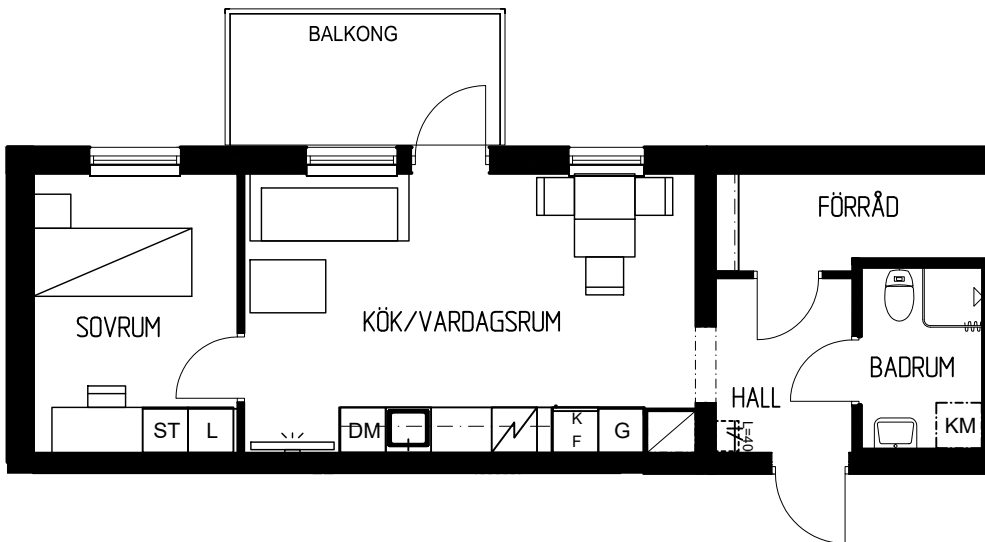

# Rönnplan

2rum & kök  
46 m<sup>2</sup>

## Hus 3, 4, 5, 6

Våning	Antal / Hus
1	0
2	2

OBS! På bottenplan ersätts balkong med uteplats

- K KYL
- F FRYS
- K/F KYL/FRYS
- DM DISKMASKIN
- TM FÖRBERETT FÖR TM
- TT FÖRBERETT FÖR TT
- KM FÖRBERETT FÖR KM
- ST STÅDSKÅP
- L LINNESKÅP
- G GARDEROB
- H HÖGSKÅP
- FRD FÖRRÅD
- HATTHYLLA

SKALA 1:100