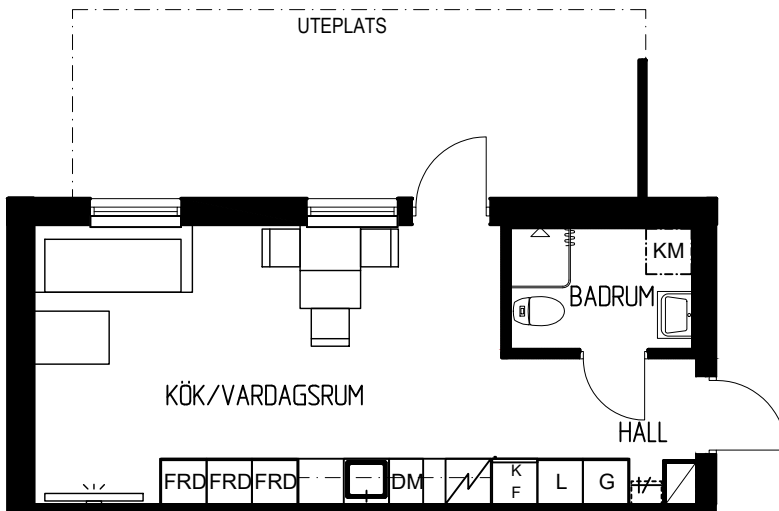

# Rönnplan

1rum & kök  
32 m<sup>2</sup>

## Hus 3, 4, 5, 6

| Våning | Antal / Hus |
|--------|-------------|
| 1      | 2           |
| 2      | 0           |

- K KYL
- F FRYS
- K/F KYL/FRYS
- DM DISKMASKIN
- TM FÖRBERETT FÖR TM
- TT FÖRBERETT FÖR TT
- KM FÖRBERETT FÖR KM
- ST STÅDSKÅP
- L LINNESKÅP
- G GARDEROB
- H HÖGSKÅP
- FRD FÖRRÅD
- H HATTHYLLA

SKALA 1:100