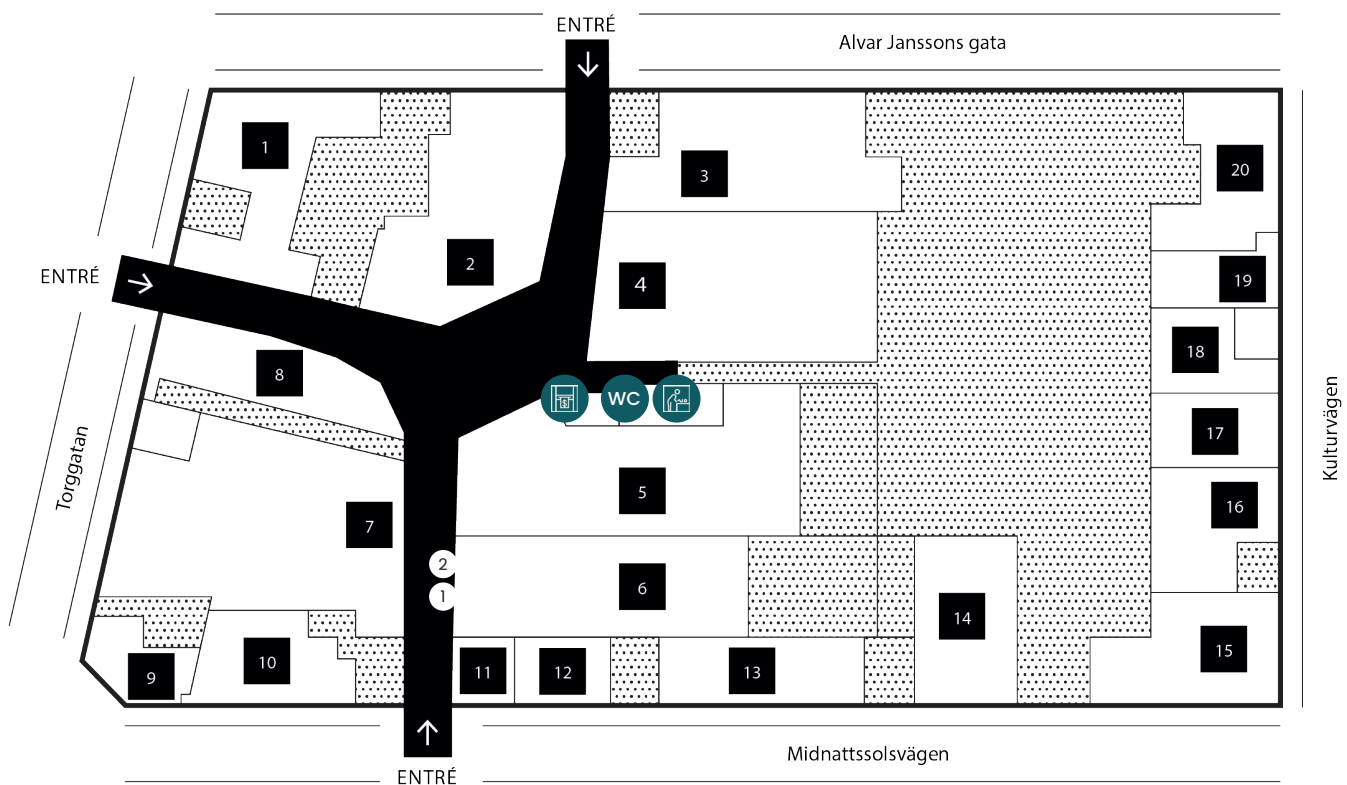

# Sjuan

- |                   |                              |                    |                                |
|-------------------|------------------------------|--------------------|--------------------------------|
| 1 LA GUNA         | 7 VILDMARKSHÖRNAN            | 13 UTHYRNING PÅGÅR | 19 HAILLIGA HÅR                |
| 2 CAFÉ OSCAR      | 8 KVADRAT INREDNING & DESIGN | 14 UTHYRNING PÅGÅR | 20 ENCHANTÉ INREDNING & DESIGN |
| 3 HEMTEX          | 9 DIREKTEN                   | 15 BY DÉCO         | WC WC                          |
| 4 LEKIA           | 10 HEDLA                     | 16 SALONG HELHET   | Familjerum FAMILJERUM          |
| 5 MQ MARQET       | 11 SALONG BERIT & LASSE      | 17 FONUS           | Bankomat BANKOMAT              |
| 6 UTHYRNING PÅGÅR | 12 SVEN HÖRNELL AB           | 18 GIDLÖWS GULD    |                                |